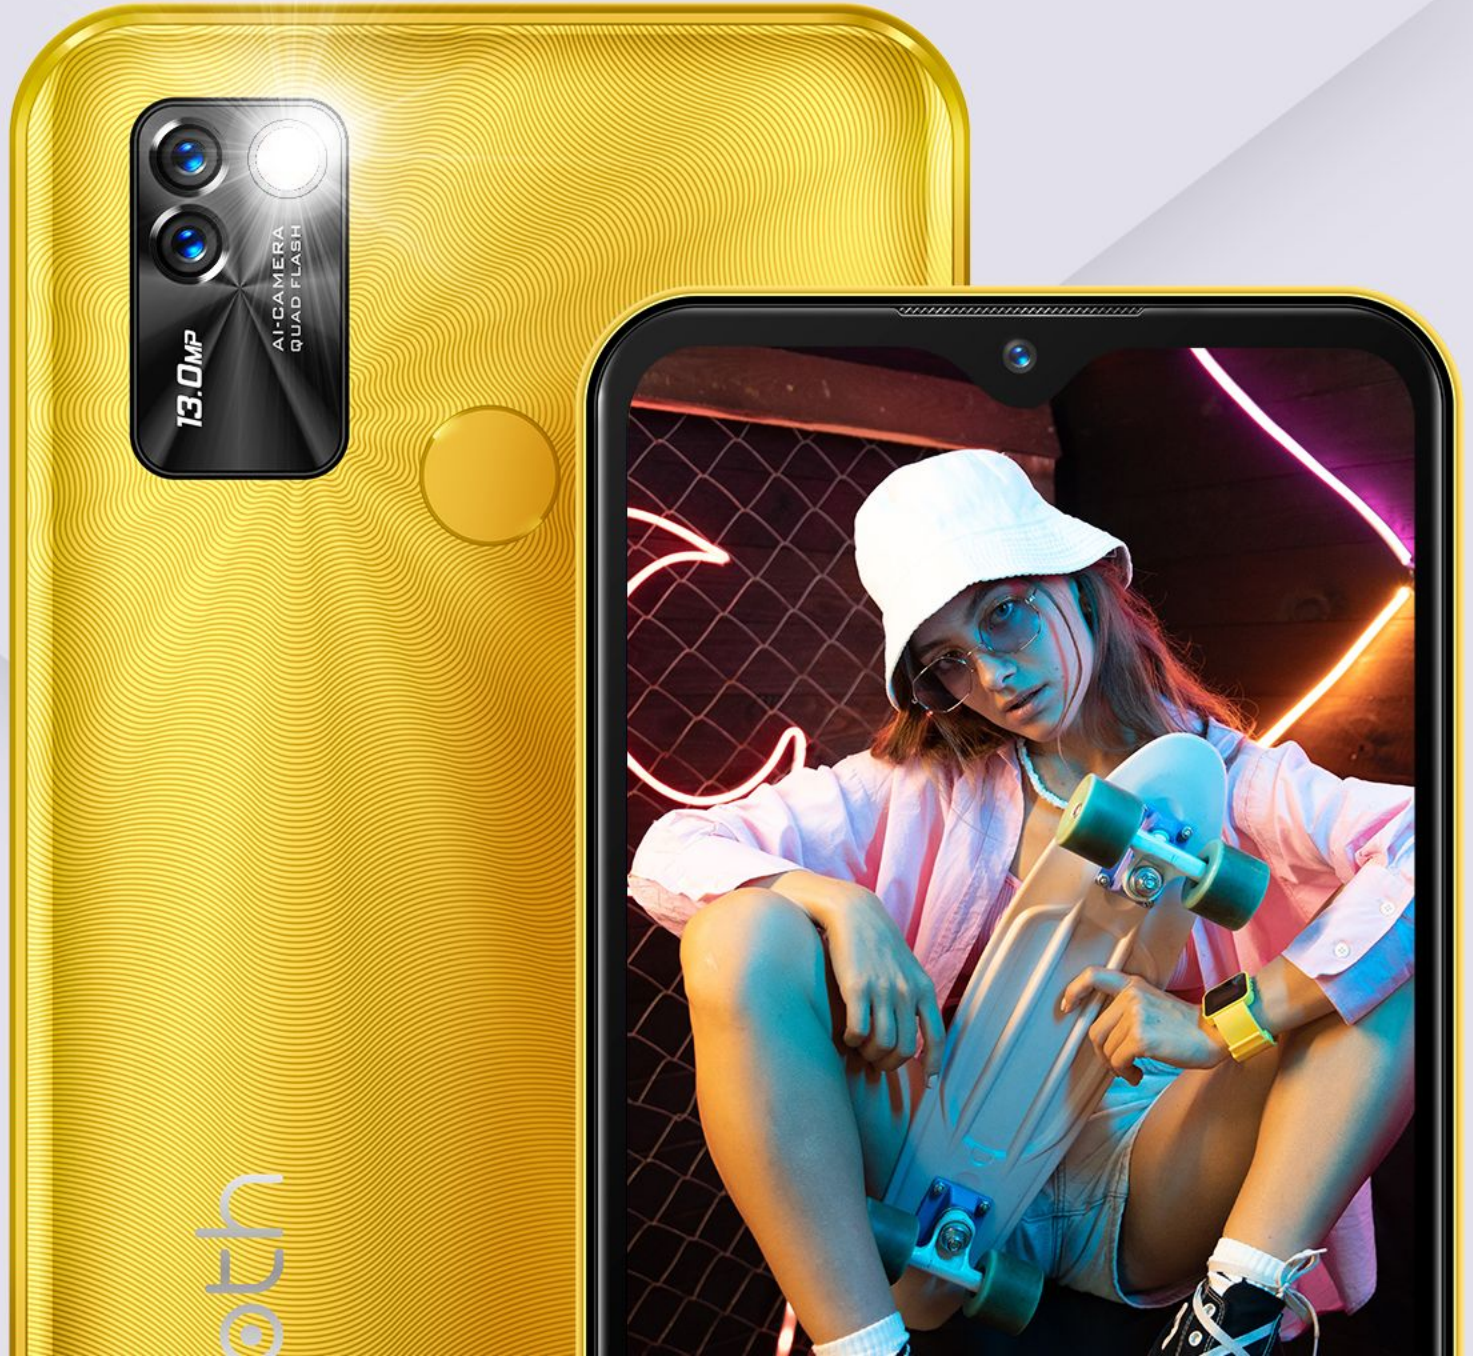

6.26 **MAX**

Inigualablemente Hermoso

Bordes curvos y refinados que lo hacen lucir elegante, combinado con un patrón de líneas curvas en su parte posterior hacen al 6.26 Max un equipo Inigualablemente hermoso en todo sentido.

6.26^{MAX}

¡Déjate Cautivar!

6.26 Pulgadas de pura definición, donde podrás disfrutar de todo el contenido que desees con la mayor nitidez y contraste que encontrarás.

Captura tus momentos

Las cámaras duales de 13MP te dejarán maravillado con su calidad de imagen, captura tus mejores momentos y compártelos con el mundo.